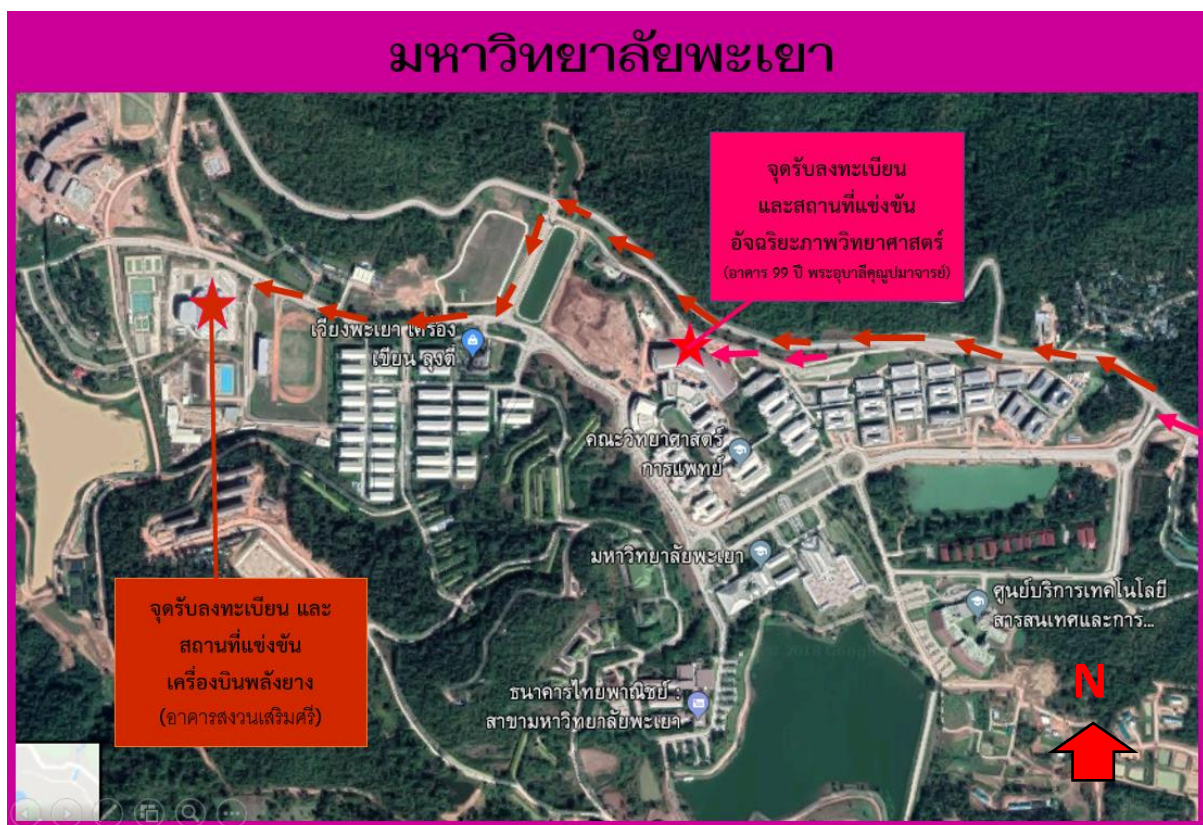

สถานที่การแข่งขันและสถานที่การแข่งขันงานมหกรรมความสามารถทางศิลปหัตถกรรม
 วิชาการ และเทคโนโลยี ของนักเรียน ปีการศึกษา 2561 ครั้งที่ 68
 สังกัดเขตพื้นที่การศึกษามัธยมศึกษา (สพม.) ณ จังหวัดพะเยา
 ระหว่าง วันที่ 20 - 24 เดือน ธันวาคม พ.ศ. 2561
 กลุ่มสาระการเรียนรู้วิทยาศาสตร์

มหาวิทยาลัยพะเยา

รายการ	สถานที่	วันที่
การแข่งขันอัจฉริยภาพทาง วิทยาศาสตร์ ม.1-ม.3	(ภาคเช้า) อาคารอุบลลี ห้องประชุมคุณหญิงไข ศรี (ภาคบ่าย) คณะวิทยาศาสตร์ ห้อง SC1307	22 ธ.ค. 2561
การแข่งขันอัจฉริยภาพทาง วิทยาศาสตร์ ม.4-ม.6	(ภาคเช้า) อาคารอุบลลี ห้อง UB004 (ภาคบ่าย) คณะวิทยาศาสตร์ ห้อง SC1307	23 ธ.ค. 2561
การแข่งขันเครื่องบินพลังยาง ประเภท บินนาน ปล่อยอิสระ ม.1-ม.3	อาคารสงวนเสริมศรี	23 ธ.ค. 2561
การแข่งขันเครื่องบินพลังยาง ประเภท สามมิติ (3D) ปล่อยอิสระ ม.1-ม.3	อาคารสงวนเสริมศรี	24 ธ.ค. 2561

งานมหกรรมความสามารถทางศิลปหัตถกรรม วิชาการ และเทคโนโลยีของนักเรียน

ระดับชาติ ภาคเหนือ ประจำปีการศึกษา 2561

ณ สนามแข่งขันโรงเรียนพะเยาพิทยาคม 21-23 ธันวาคม 2561

อาคาร 1 การแข่งขันกลุ่มสาระการเรียนรู้ภาษาต่างประเทศ ภาษาอังกฤษ